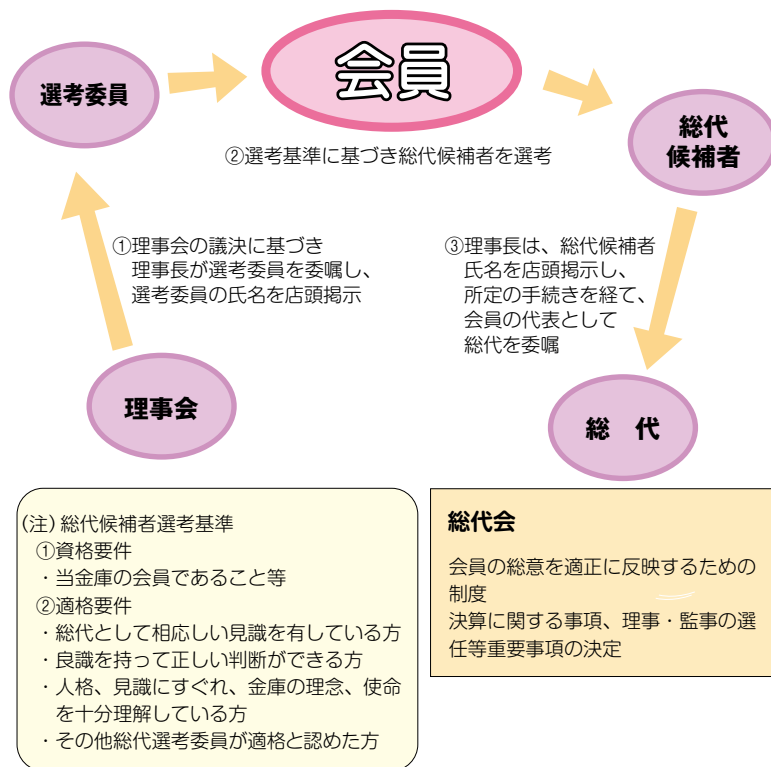

総代会制度について

1. 総代会制度について

会員の皆さまに当金庫の運営に参加していただくためには、本来ならば総会を開催するところですが、会員数が多いため（平成23年3月末現在、48,544名）、その開催は困難です。そこで当金庫は、定款の規定により、会員総会に代わるべき機関として総代会制度を採用することで、会員の総意を適正に反映、審議を充実させております。総代会には会員の中から選出された総代にご出席いただいております。

信用金庫は、会員同士の「相互信頼」と「互恵」の精神を基本理念に、会員ひとりひとりの意見を最大の価値とする協同組織金融機関です。したがって、会員は出資口数に関係なく、1人1票の議決権を持ち、総会を通じて当金庫の経営に参加することとなります。

この総代会は、決算、取扱業務の決定、理事・監事の選任等の重要事項を決議する最高意思決定機関です。したがって、総代会は、総会と同様に、会員ひとりひとりの意見が当金庫の経営に反映されるよう、会員の中から適正な手続により選任された総代により運営されます。

また、当金庫では、総代会に限定することなく、日常の事業活動を通じて、総代や会員とのコミュニケーションを大切に、さまざまな経営改善に取り組んでおります。

総代会は、会員1人1人の意見を適正に反映するための開かれた制度です。

2. 総代とその選任方法

(1) 総代の任期・定数

当金庫定款の規定により、総代の定数は140名～170名、任期は2年で、原則75才を総代の定年としております。平成23年3月末現在の当金庫の総代数は166名です。

(2) 総代の選任方法

総代は、会員の代表として会員の総意を当金庫の経営に反映する重要な役割を担っています。

総代の選出方法は、総代候補者選考委員会（※）が推薦した候補者に対して、店頭に掲示した旨の公告を行い会員が信任する形式にて選出しております。

※総代候補者選考委員会

理事会において会員の中から選任された委員で構成されます。

総代候補者選考委員会では、総代会に会員各層の意思が適切にかつ幅広く反映されるよう選考を行います。総代の地域別定数は、会員の地域別割合に比例するように定めております。

■ 総代の構成基準

a. 年齢

高齢者の構成比率減少を図り、若年層構成比率が増加するよう配慮しております。

b. 職業

職業別構成の多様化を図り、広範な職業分布となるよう配慮しております。

総代候補者選考委員会は、総代候補者を選考した後、新聞公告を行います。

異議申立てが無い場合、候補者は総代として信任されます。