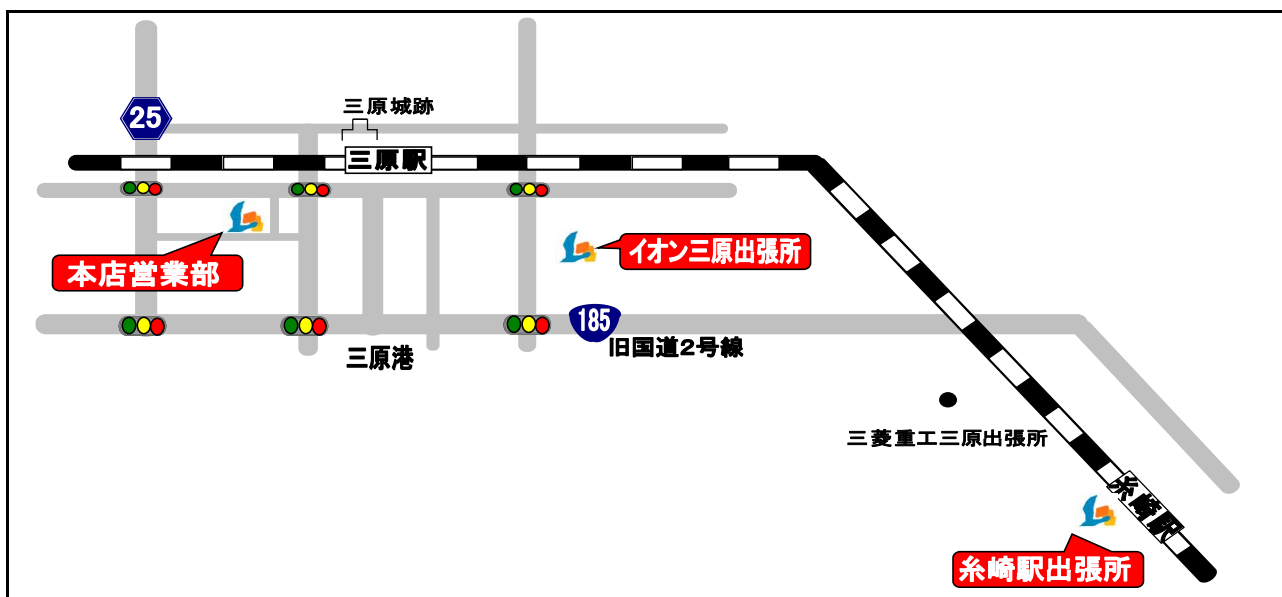

しまなみ信用金庫 三菱重工三原出張所を ご利用いただいているお客さまへ

A T Mコーナー廃止のお知らせ

平素は格別のお引き立てを賜り、厚く御礼申し上げます。

この度、『しまなみ信用金庫三菱重工三原出張所A T Mコーナー』を令和2年10月30日(金)をもちまして廃止させて頂くこととなりました。

長い間ご利用いただき誠にありがとうございました。

ご利用のお客様には大変ご不便をお掛け致しますが、何卒ご理解を賜りますようお願い申し上げます。

近隣店舗・A T Mのご案内

コーナー名	住所・電話番号	ご利用時間
本店営業部	三原市港町1-8-1 (0848) 62-7311	平日 8:45~19:00 土・日・祝日 9:00~19:00
糸崎駅出張所	三原市糸崎4-1-1	平日・土・日・祝日 8:45~19:00
イオン三原店出張所	三原市城町2-13-1	平日 9:00~21:00 土・日・祝日 9:00~19:00

※ひろしまネットサービス(HNS)加盟の金融機関(広島銀行、もみじ銀行、広島信用金庫、呉信用金庫、広島みどり信用金庫、広島県内各JA)のA T Mをご利用の場合、平日8時45分~18時の間は出金手数料が無料となります。