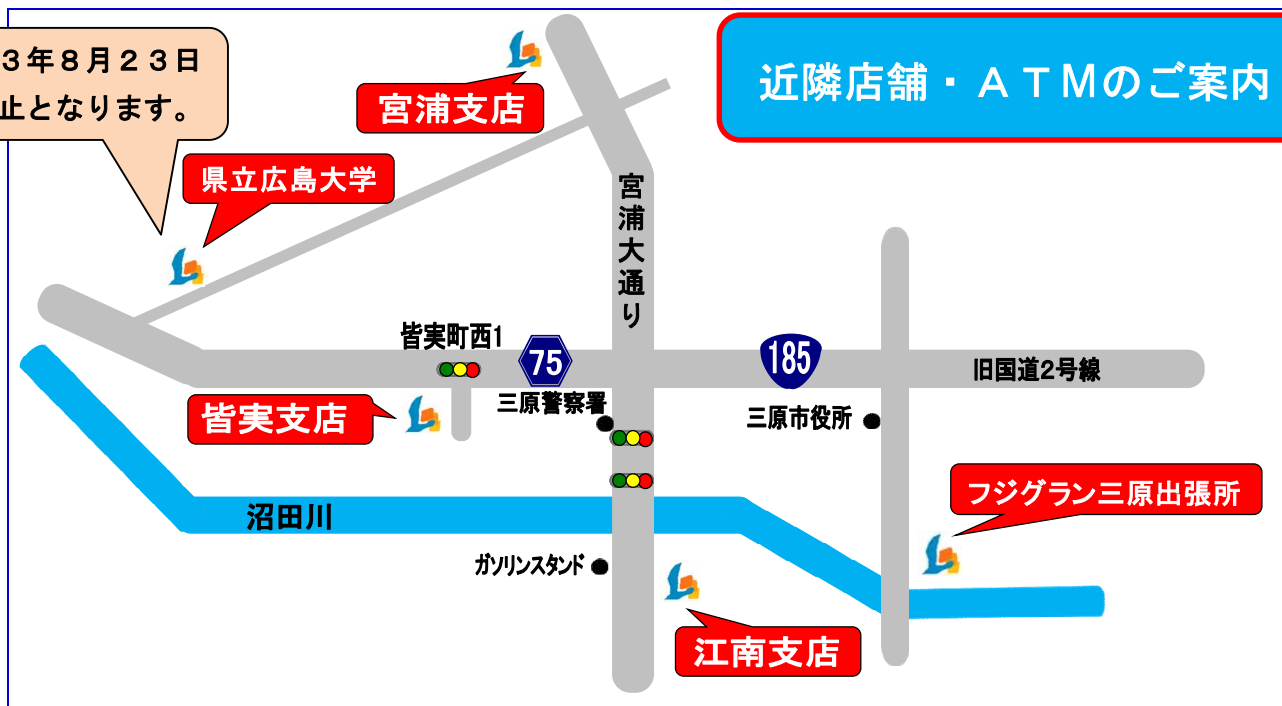

県立広島大学 A T Mコーナー

廃止のお知らせ

平素は格別のお引き立てを賜り、厚く御礼申し上げます。
『しまなみ信用金庫県立広島大学 A T Mコーナー』は、
令和3年8月23日(月)をもちまして廃止させていただきます。
ご利用のお客様には大変ご不便をお掛け致しますが、何卒ご理解を賜りますようお願い申し上げます。

令和3年8月23日
に廃止となります。

近隣店舗・A T Mのご案内

近隣コーナー名	住所・電話番号	ご利用時間
皆実支店	広島県三原市皆実 3丁目6番33号 (0848) - 63 - 8787	平日 8:45~21:00 土・日・祝日 9:00~19:00
宮浦支店	広島県三原市宮浦 5丁目1番1号 (0848) - 64 - 9777	平日 8:45~21:00 土・日・祝日 9:00~19:00
江南支店	広島県三原市和田 3丁目3番23号 (0848) - 63 - 8666	平日 8:45~21:00 土・日・祝日 9:00~19:00
フジグラン 三原店	広島県三原市円一町 1丁目1番7号 (0848) - 61 - 0345	平日 8:45~21:00 土・日・祝日 8:45~19:00